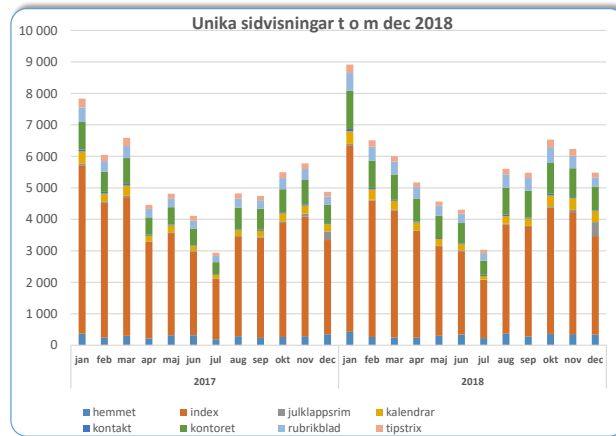

Unika síðvisningar t o m dec 2018

Ár	Períod	Unika síðvisn									Totalsumma
		hemmet	index	julklaupssrim	kalendrar	kontakt	kontoret	rubrikblad	tipstrix		
2017	jan	366	5 354	56	377	63	873	462	283	7 834	
2017	feb	238	4 287	45	249	52	641	340	198	6 050	
2017	mar	298	4 406	43	323	52	824	385	254	6 585	
2017	apr	218	3 061	19	183	27	554	271	126	4 459	
2017	maj	318	3 247	20	219	29	553	267	157	4 810	
2017	jun	318	2 653	20	151	25	541	248	151	4 107	
2017	jul	194	1 919	11	106	22	390	193	103	2 938	
2017	aug	286	3 150	33	178	29	691	297	158	4 822	
2017	sep	231	3 194	33	178	36	663	274	138	4 747	
2017	okt	265	3 615	55	250	38	735	349	188	5 495	
2017	nov	289	3 797	93	252	47	772	349	181	5 780	
2017	dec	345	2 994	280	226	32	594	252	148	4 871	
2018	jan	424	5 928	42	406	68	1 218	558	271	8 915	
2018	feb	263	4 335	29	320	50	868	442	203	6 510	
2018	mar	244	4 025	32	287	32	801	413	169	6 003	
2018	apr	238	3 390	21	252	34	726	359	154	5 174	
2018	maj	297	2 854	23	202	34	698	324	135	4 567	
2018	jun	340	2 649	20	197	30	645	301	126	4 308	
2018	jul	228	1 849	9	116	36	447	241	107	3 033	
2018	aug	363	3 464	34	240	42	861	424	177	5 605	
2018	sep	284	3 471	36	237	29	854	404	163	5 478	
2018	okt	360	4 013	41	345	52	996	487	237	6 531	
2018	nov	353	3 878	69	365	36	918	397	215	6 231	
2018	dec	337	3 131	446	337	35	755	285	157	5 483	
Totalsumma		7 097	84 664	1 510	5 996	930	17 618	8 322	4 199	130 336	

Per arbetsdag
392
303
329
223
241
205
147
241
237
275
289
244
446
326
300
259
228
215
152
280
274
327
312
274