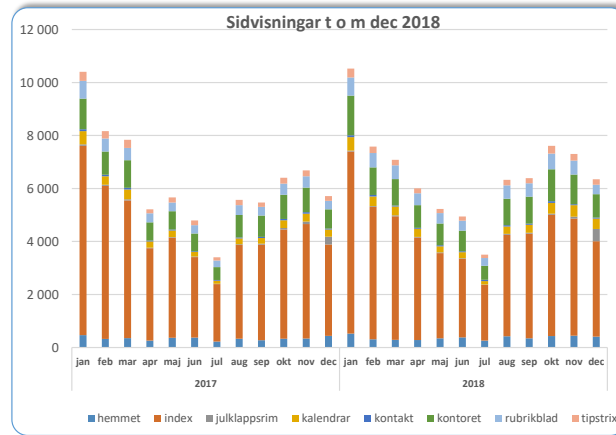

Síðvisningar t o m dec 2018

Ár	Períod	Síðvisn									Totalsumma
		hemmet	index	julklaupssrim	kalendrar	kontakt	kontoret	rubrikblad	tipstrix		
2017	jan	466	7 145	56	498	70	1 156	673	341	10 405	
2017	feb	322	5 775	45	319	57	876	495	277	8 166	
2017	mar	357	5 190	43	377	60	1 041	466	303	7 837	
2017	apr	260	3 490	19	235	33	685	347	146	5 215	
2017	maj	366	3 781	21	250	38	686	333	186	5 661	
2017	jun	377	3 032	21	176	26	672	315	176	4 795	
2017	jul	226	2 169	11	118	27	484	251	118	3 404	
2017	aug	335	3 531	33	221	35	843	375	199	5 572	
2017	sep	276	3 609	33	215	42	805	331	158	5 469	
2017	okt	330	4 125	55	293	47	913	419	226	6 408	
2017	nov	339	4 321	94	300	51	927	433	217	6 682	
2017	dec	437	3 455	291	266	38	725	326	177	5 715	
2018	jan	524	6 869	42	501	77	1 492	686	335	10 526	
2018	feb	314	4 994	30	364	55	1 038	543	246	7 584	
2018	mar	291	4 664	34	335	34	996	523	206	7 083	
2018	apr	284	3 867	21	307	37	857	449	185	6 007	
2018	maj	343	3 221	23	233	40	820	392	158	5 230	
2018	jun	384	2 966	21	229	36	775	379	154	4 944	
2018	jul	263	2 102	11	131	48	532	292	125	3 504	
2018	aug	426	3 827	34	282	46	999	507	205	6 326	
2018	sep	348	3 945	36	304	37	1 022	504	193	6 389	
2018	okt	435	4 573	41	409	63	1 202	596	293	7 612	
2018	nov	449	4 418	70	433	39	1 119	523	251	7 302	
2018	dec	412	3 596	465	393	38	882	357	206	6 349	
Totalsumma		8 564	98 665	1 550	7 189	1 074	21 547	10 515	5 081	154 185	

Per arbetsdag
520
408
392
261
283
240
170
279
273
320
334
286
526
379
354
300
262
247
175
316
319
381
365
317